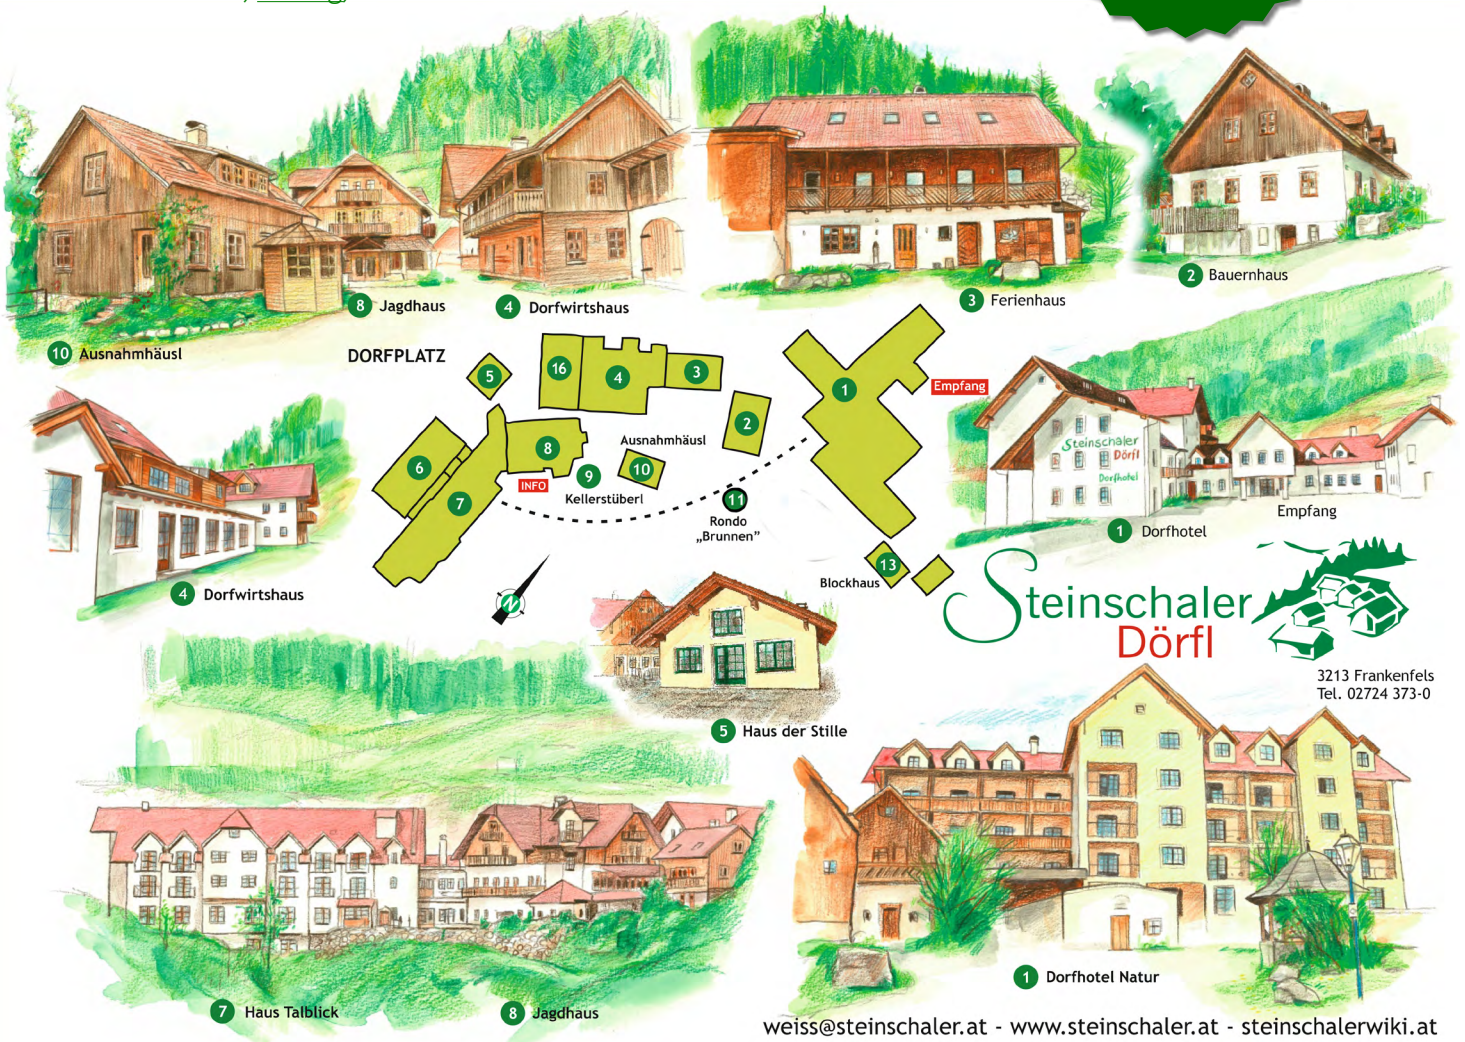

Im Steinschaler Dörfli:

- uriges, geräumiges Dorfwirtshaus
- 100 Zimmer und Apartments
- Dorfkonzert: Ihre eigene Ortstafel
- 2.400m² Indoor-, Incentive- & Seminarfläche
- Restaurant mit regionaler Küche
- verbundene Häuser - ein Hotel
- 86ha Wald und Wiesen
- großes Wegenetz, z.B. für Wanderungen, MTB, ...
- ideal für Ihr Fest, Kirtag, ...

**Eine
einzigartige
Location!**